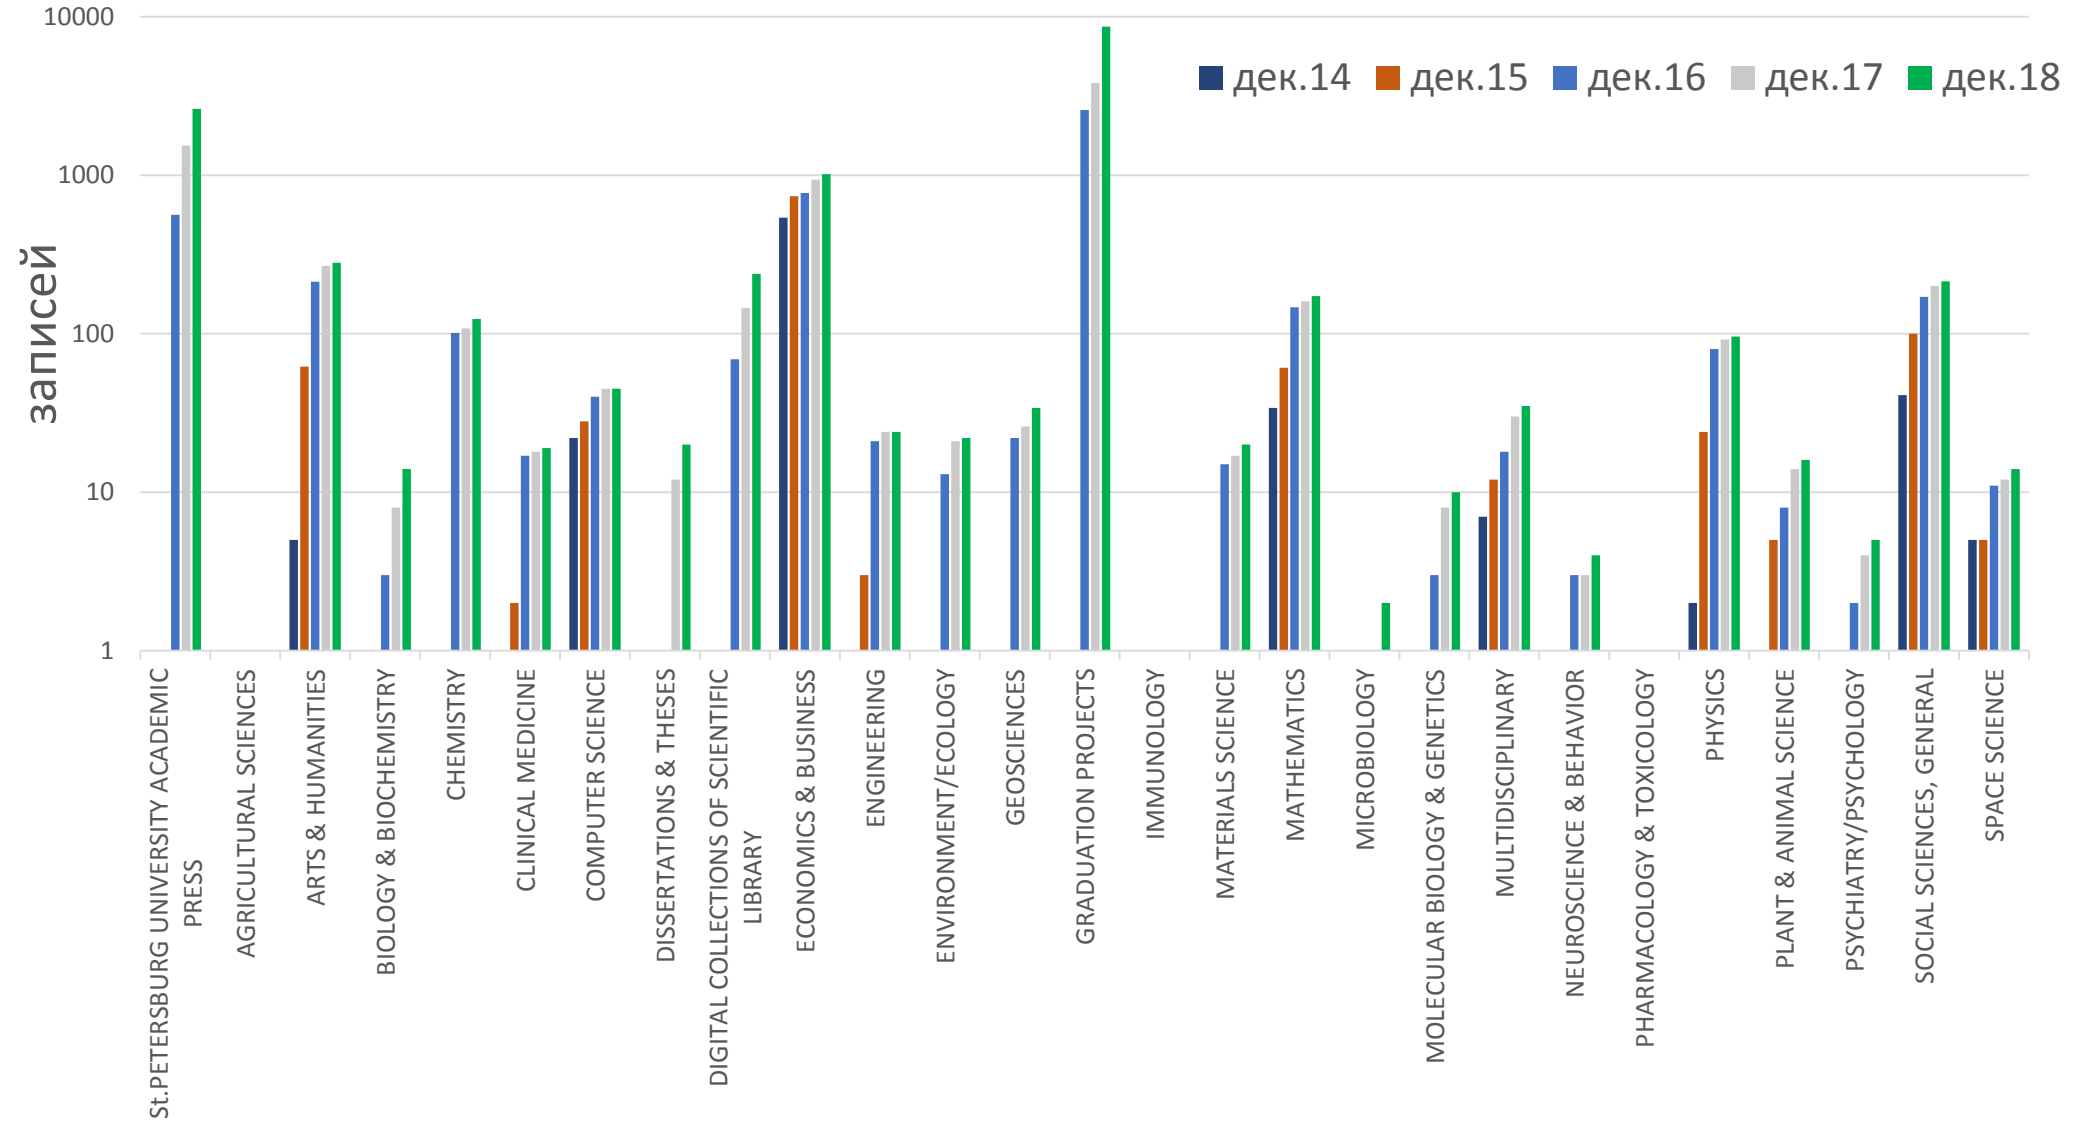

Архив открытого доступа
Санкт-Петербургского государственного университета

Отчет о работе репозитория в 2018 году

Динамика пополнения репозитория СПбГУ

Динамика просмотров

Пополнение коллекций репозитория

Динамика просмотров по коллекциям