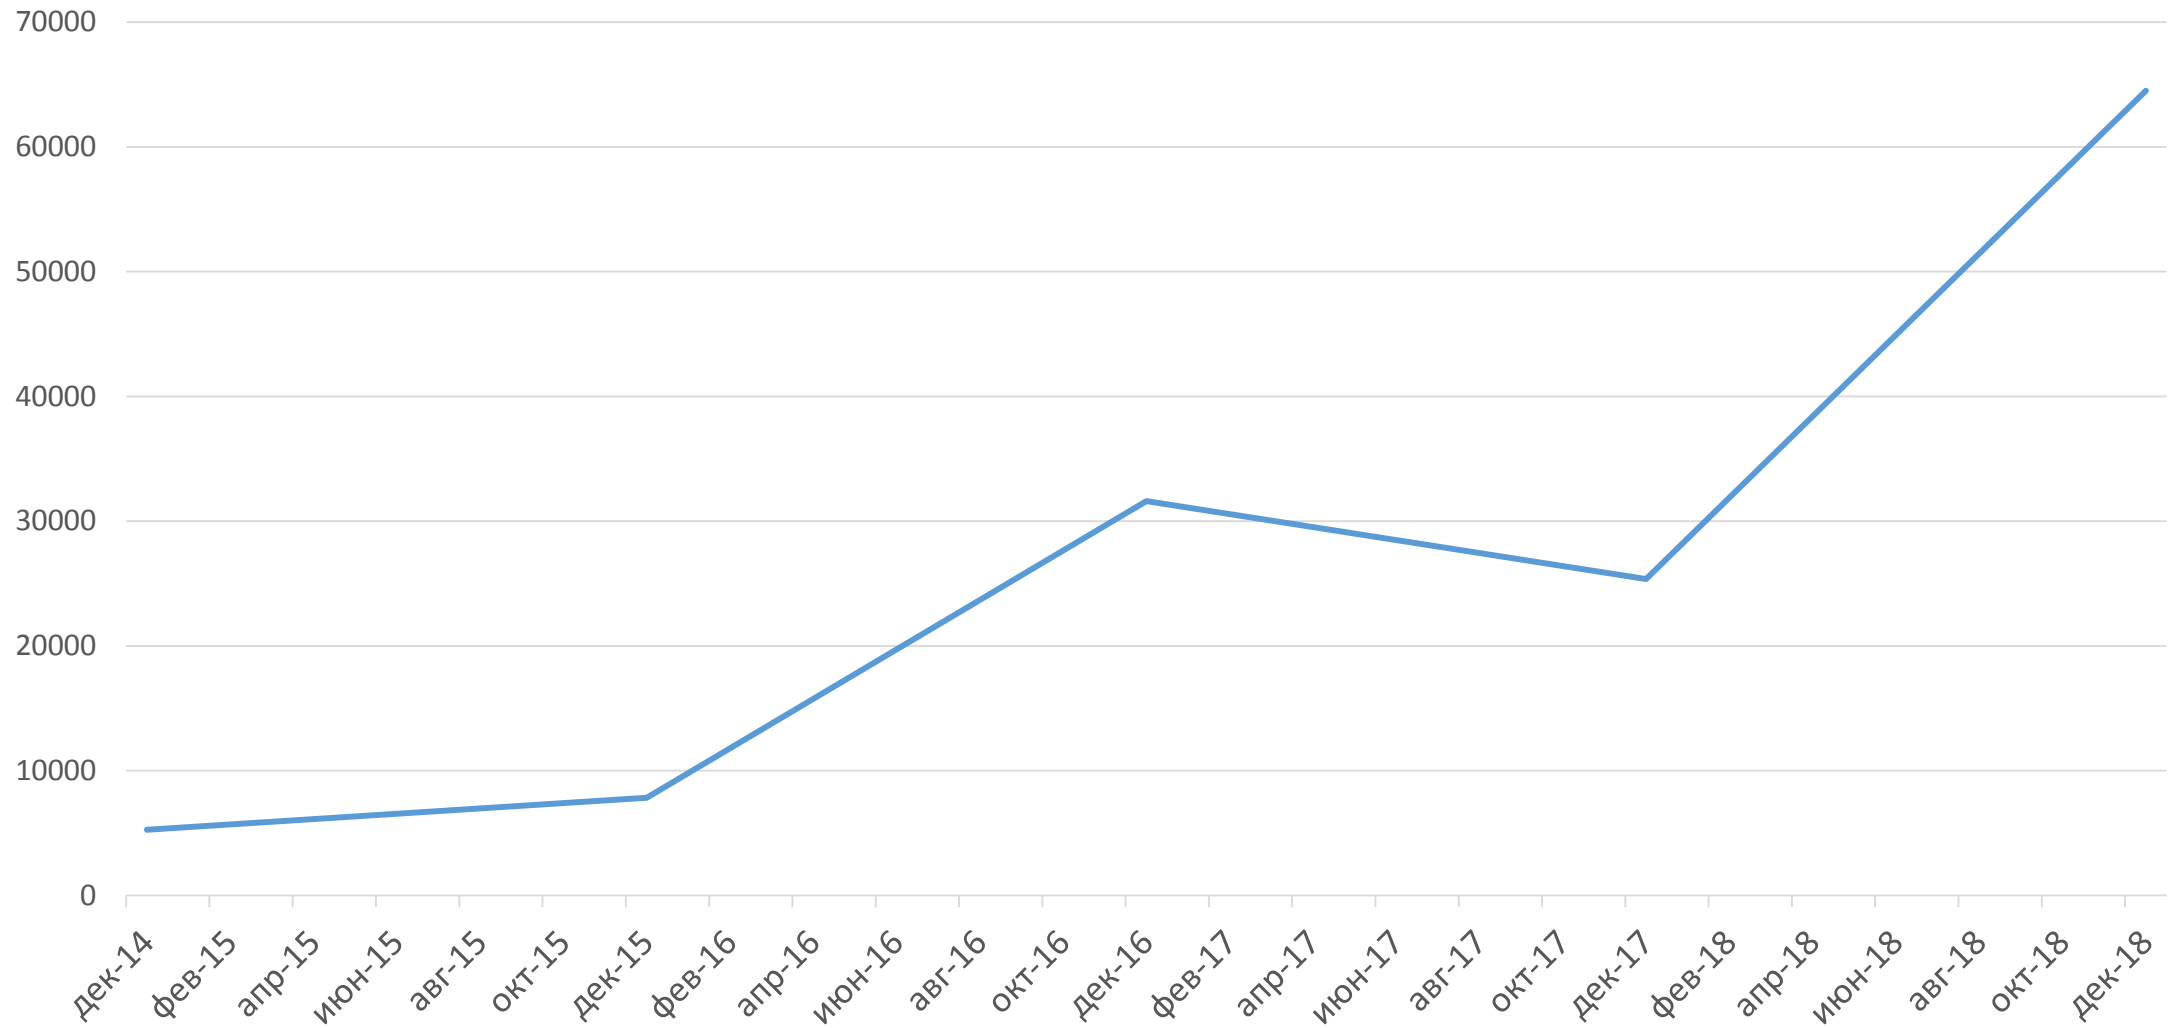

Архив открытого доступа
Санкт-Петербургского государственного университета

Отчет о работе репозитория в 2018 году

Динамика пополнения репозитория СПбГУ

Динамика просмотров

Пополнение коллекций репозитория

Динамика просмотров по коллекциям