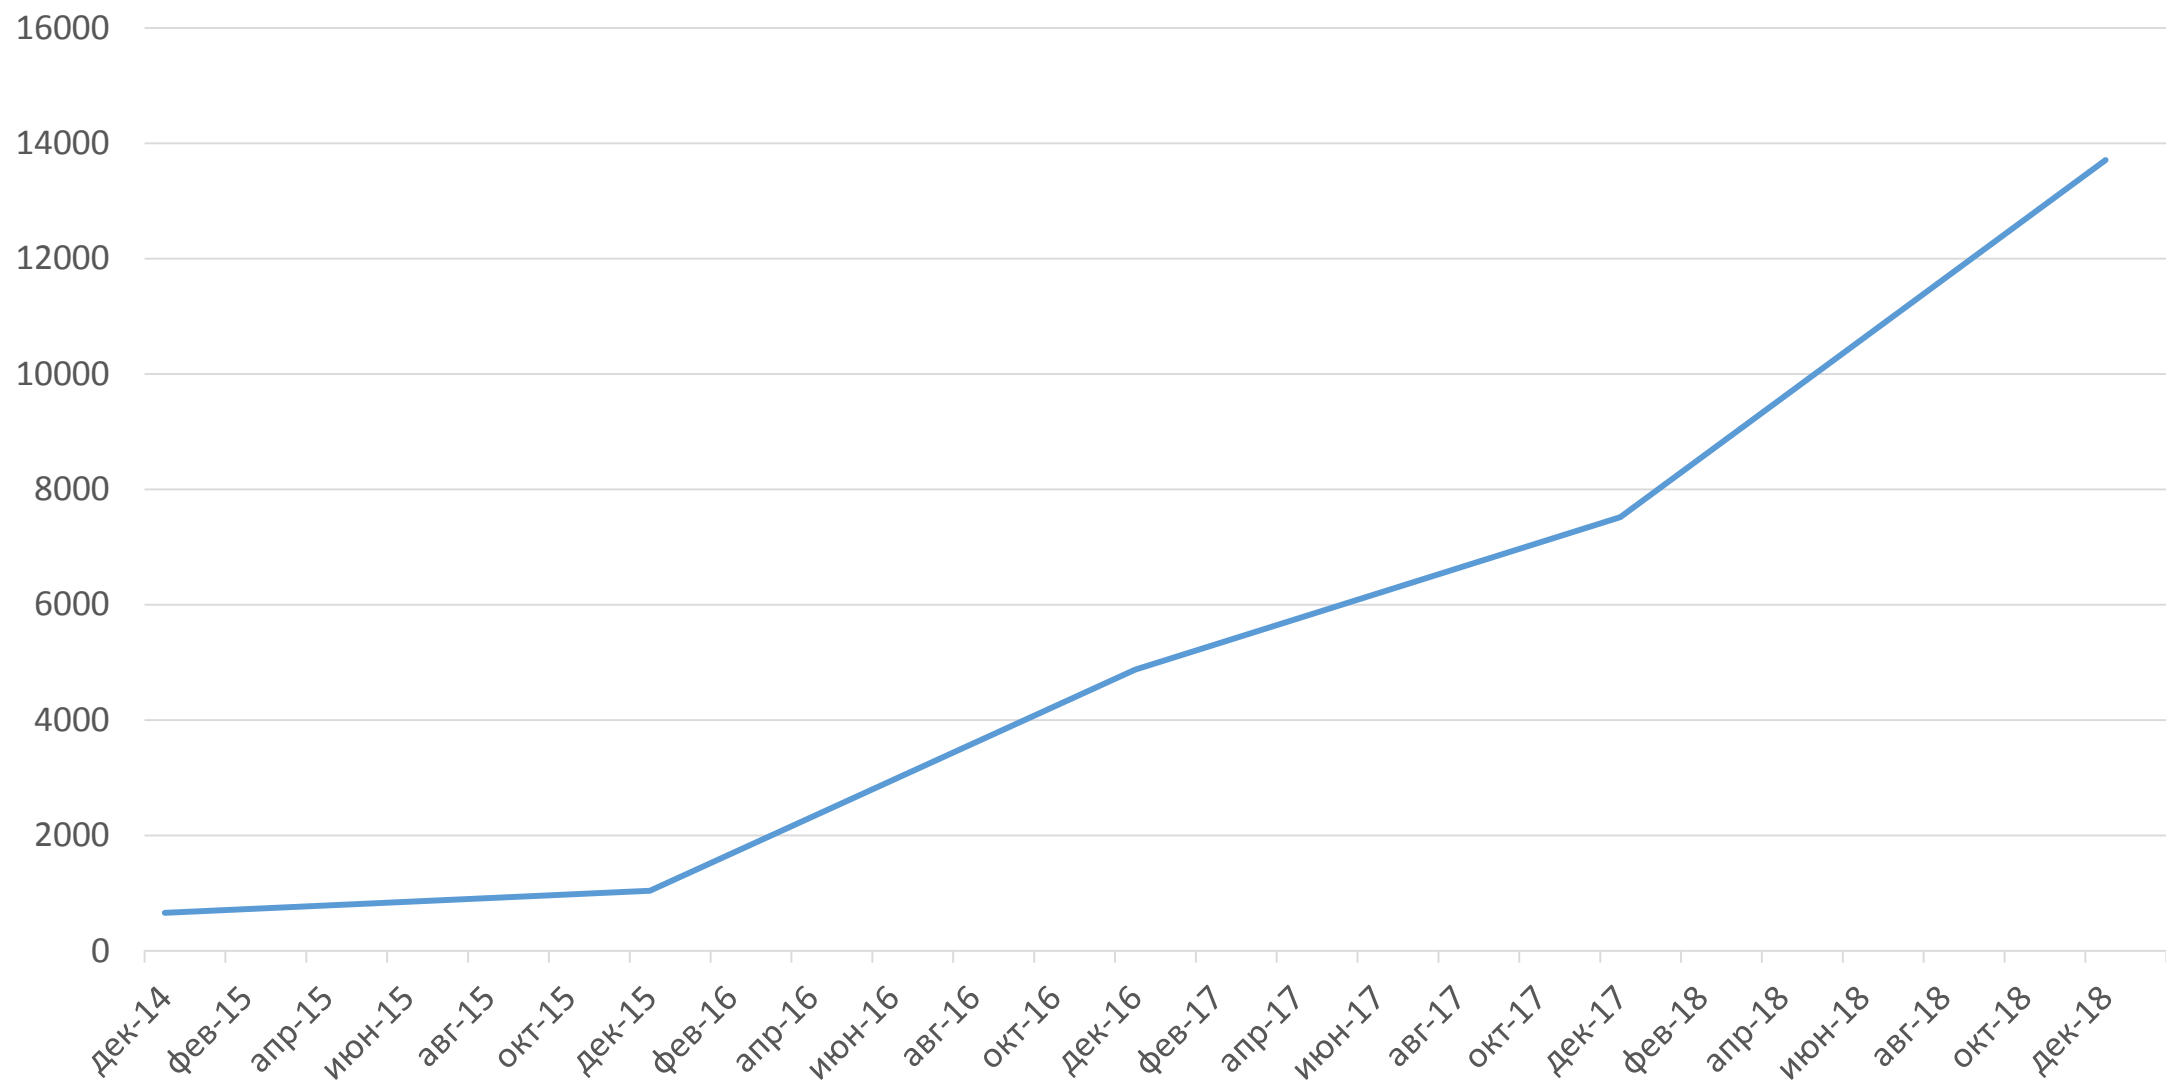

Архив открытого доступа
Санкт-Петербургского государственного университета

Отчет о работе репозитория в 2018 году

Динамика пополнения репозитория СПбГУ

Динамика просмотров

Пополнение коллекций репозитория

Динамика просмотров по коллекциям