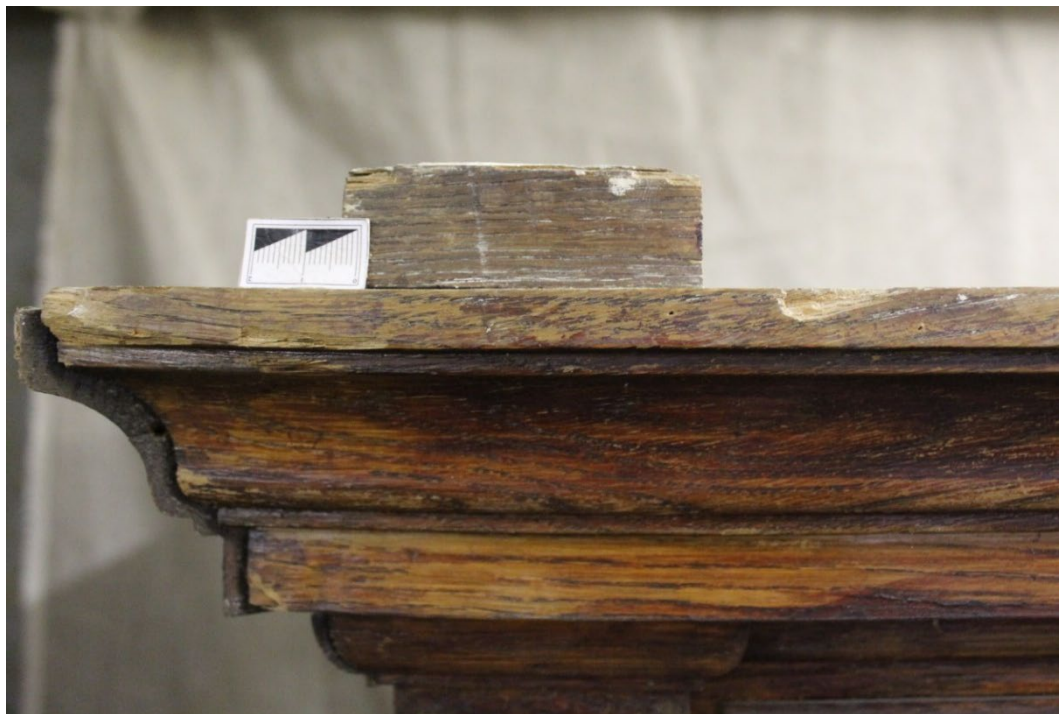

Перечень реставрационных работ ООП «Реставрация» на объектах СПбГУ за 2021 год

Реставрация шкафа, облицованного дубом. Конец XIX века.

Кафедра палеонтологии

Шкаф, облицованный дубом. До реставрации

Шкаф, облицованный дубом. До реставрации. Фрагмент

Шкаф, облицованный дубом. До реставрации. Фрагмент

Шкаф, облицованный дубом.
До реставрации. Фрагмент

Шкаф, облицованный дубом.
До реставрации. Фрагмент

Кафедра палеонтологии

Шкаф, облицованный дубом. После реставрации.

Гарнитур мебели кабинета декана биологического факультета

Реставрация двух тумбового письменного стола, облицованного дубом, конец XIX в.
из кабинета декана биологического факультета.

Гарнитур мебели кабинета декана биологического факультета

Гарнитур мебели кабинета декана биологического факультета

Двухтумбовый письменный стол, облицованный дубом. В процессе реставрации. Царговый пояс в процессе расчистки от загрязнений

Гарнитур мебели кабинета декана биологического факультета