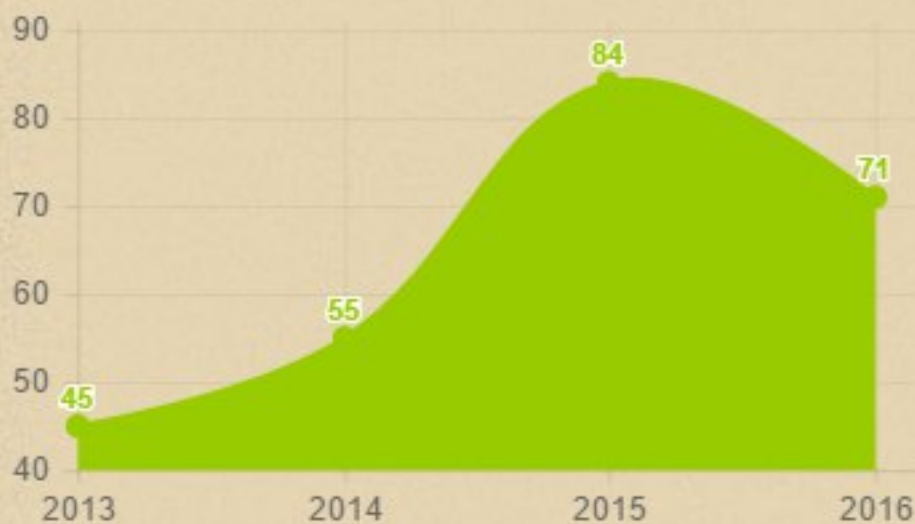

Итоги раздельного сбора отходов в СПбГУ 2016

Пластик 1 типа
(в килограммах)

Пластик 6 типа
(в м3)

23,90

Итоги раздельного сбора отходов в СПбГУ 2016

Сбор металла
(в тоннах)

Сбор картриджей

Сбор батареек
(в килограммах)