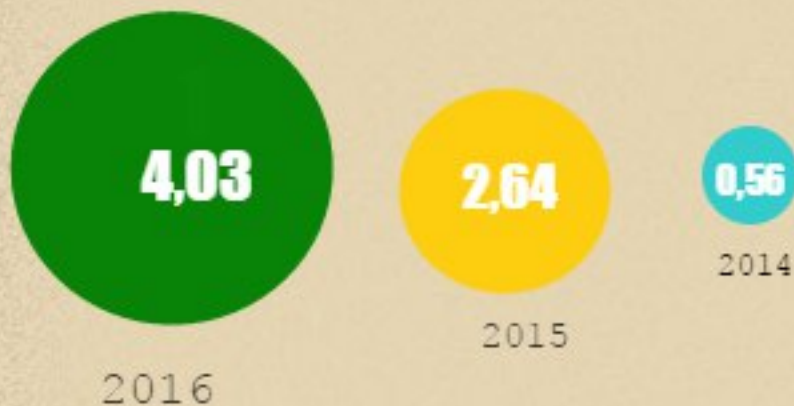

Итоги раздельного сбора отходов в СПбГУ 2016

Пластик 1 типа
(в килограммах)

Пластик 6 типа
(в м3)

23,90

Итоги раздельного сбора отходов в СПбГУ 2016

Сбор металла
(в тоннах)

Сбор картриджей

Сбор батареек
(в килограммах)