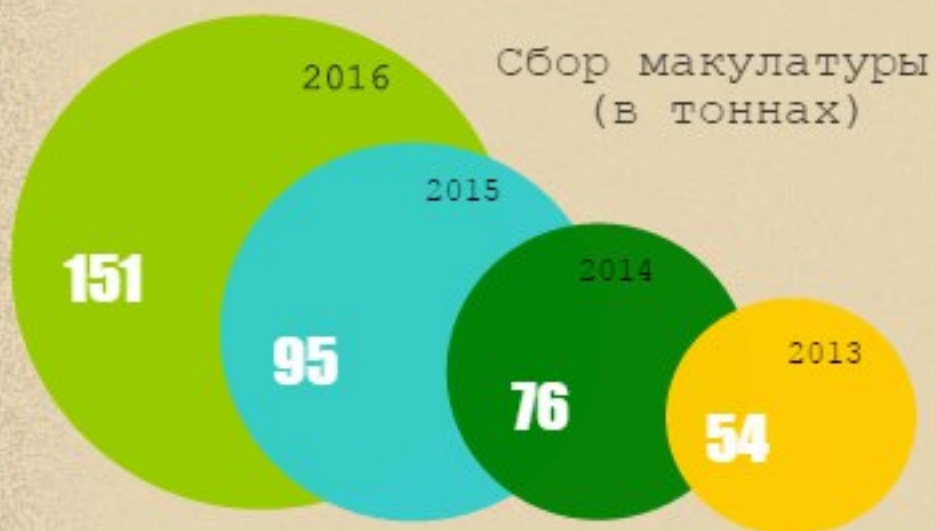

Итоги раздельного сбора отходов в СПбГУ 2016

Пластик 1 типа
(в килограммах)

Пластик 6 типа
(в м3)

23,90

Итоги раздельного сбора отходов в СПбГУ 2016

Сбор металла
(в тоннах)

Сбор картриджей

Сбор батареек
(в килограммах)