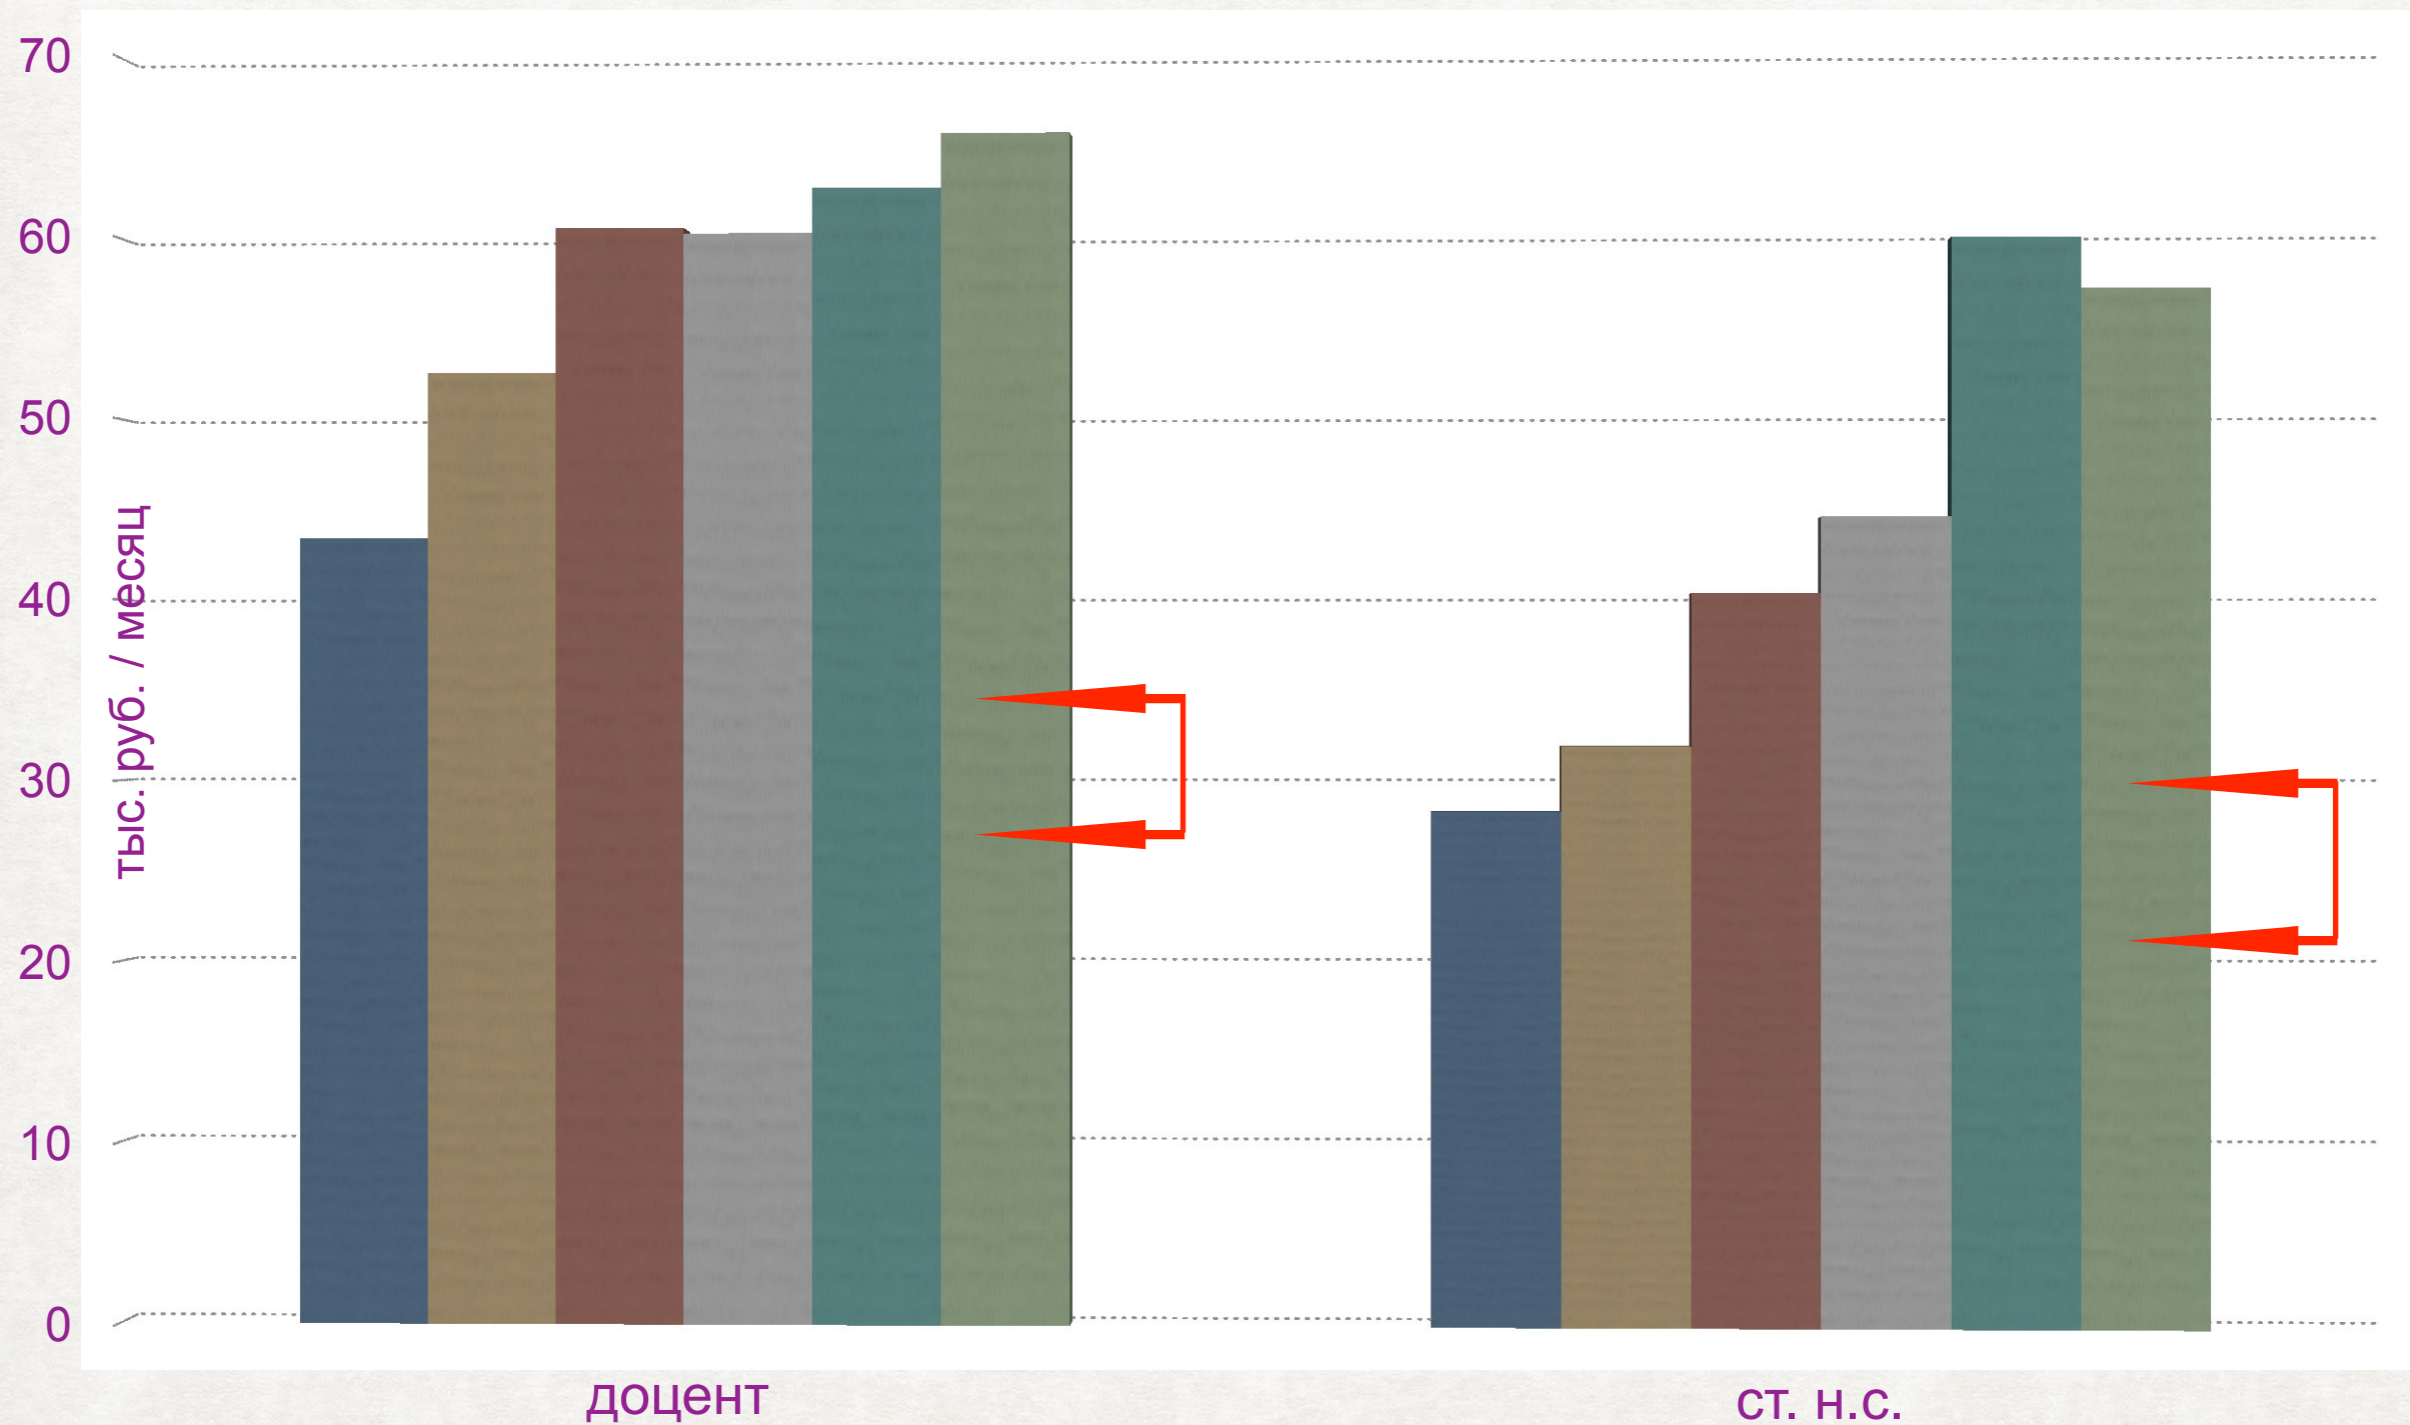

ЗАРАБОТНАЯ ПЛАТА

ИПР

2011-2016

«МЛАДШИЙ» СОСТАВ

Повышение объема фиксированных выплат

СТАРШИЕ ПРЕПОДАВАТЕЛИ

ДОЦЕНТЫ И СИС

ПРОФЕССОРСКО-ПРЕПОДАВАТЕЛЬСКИЙ СОСТАВ