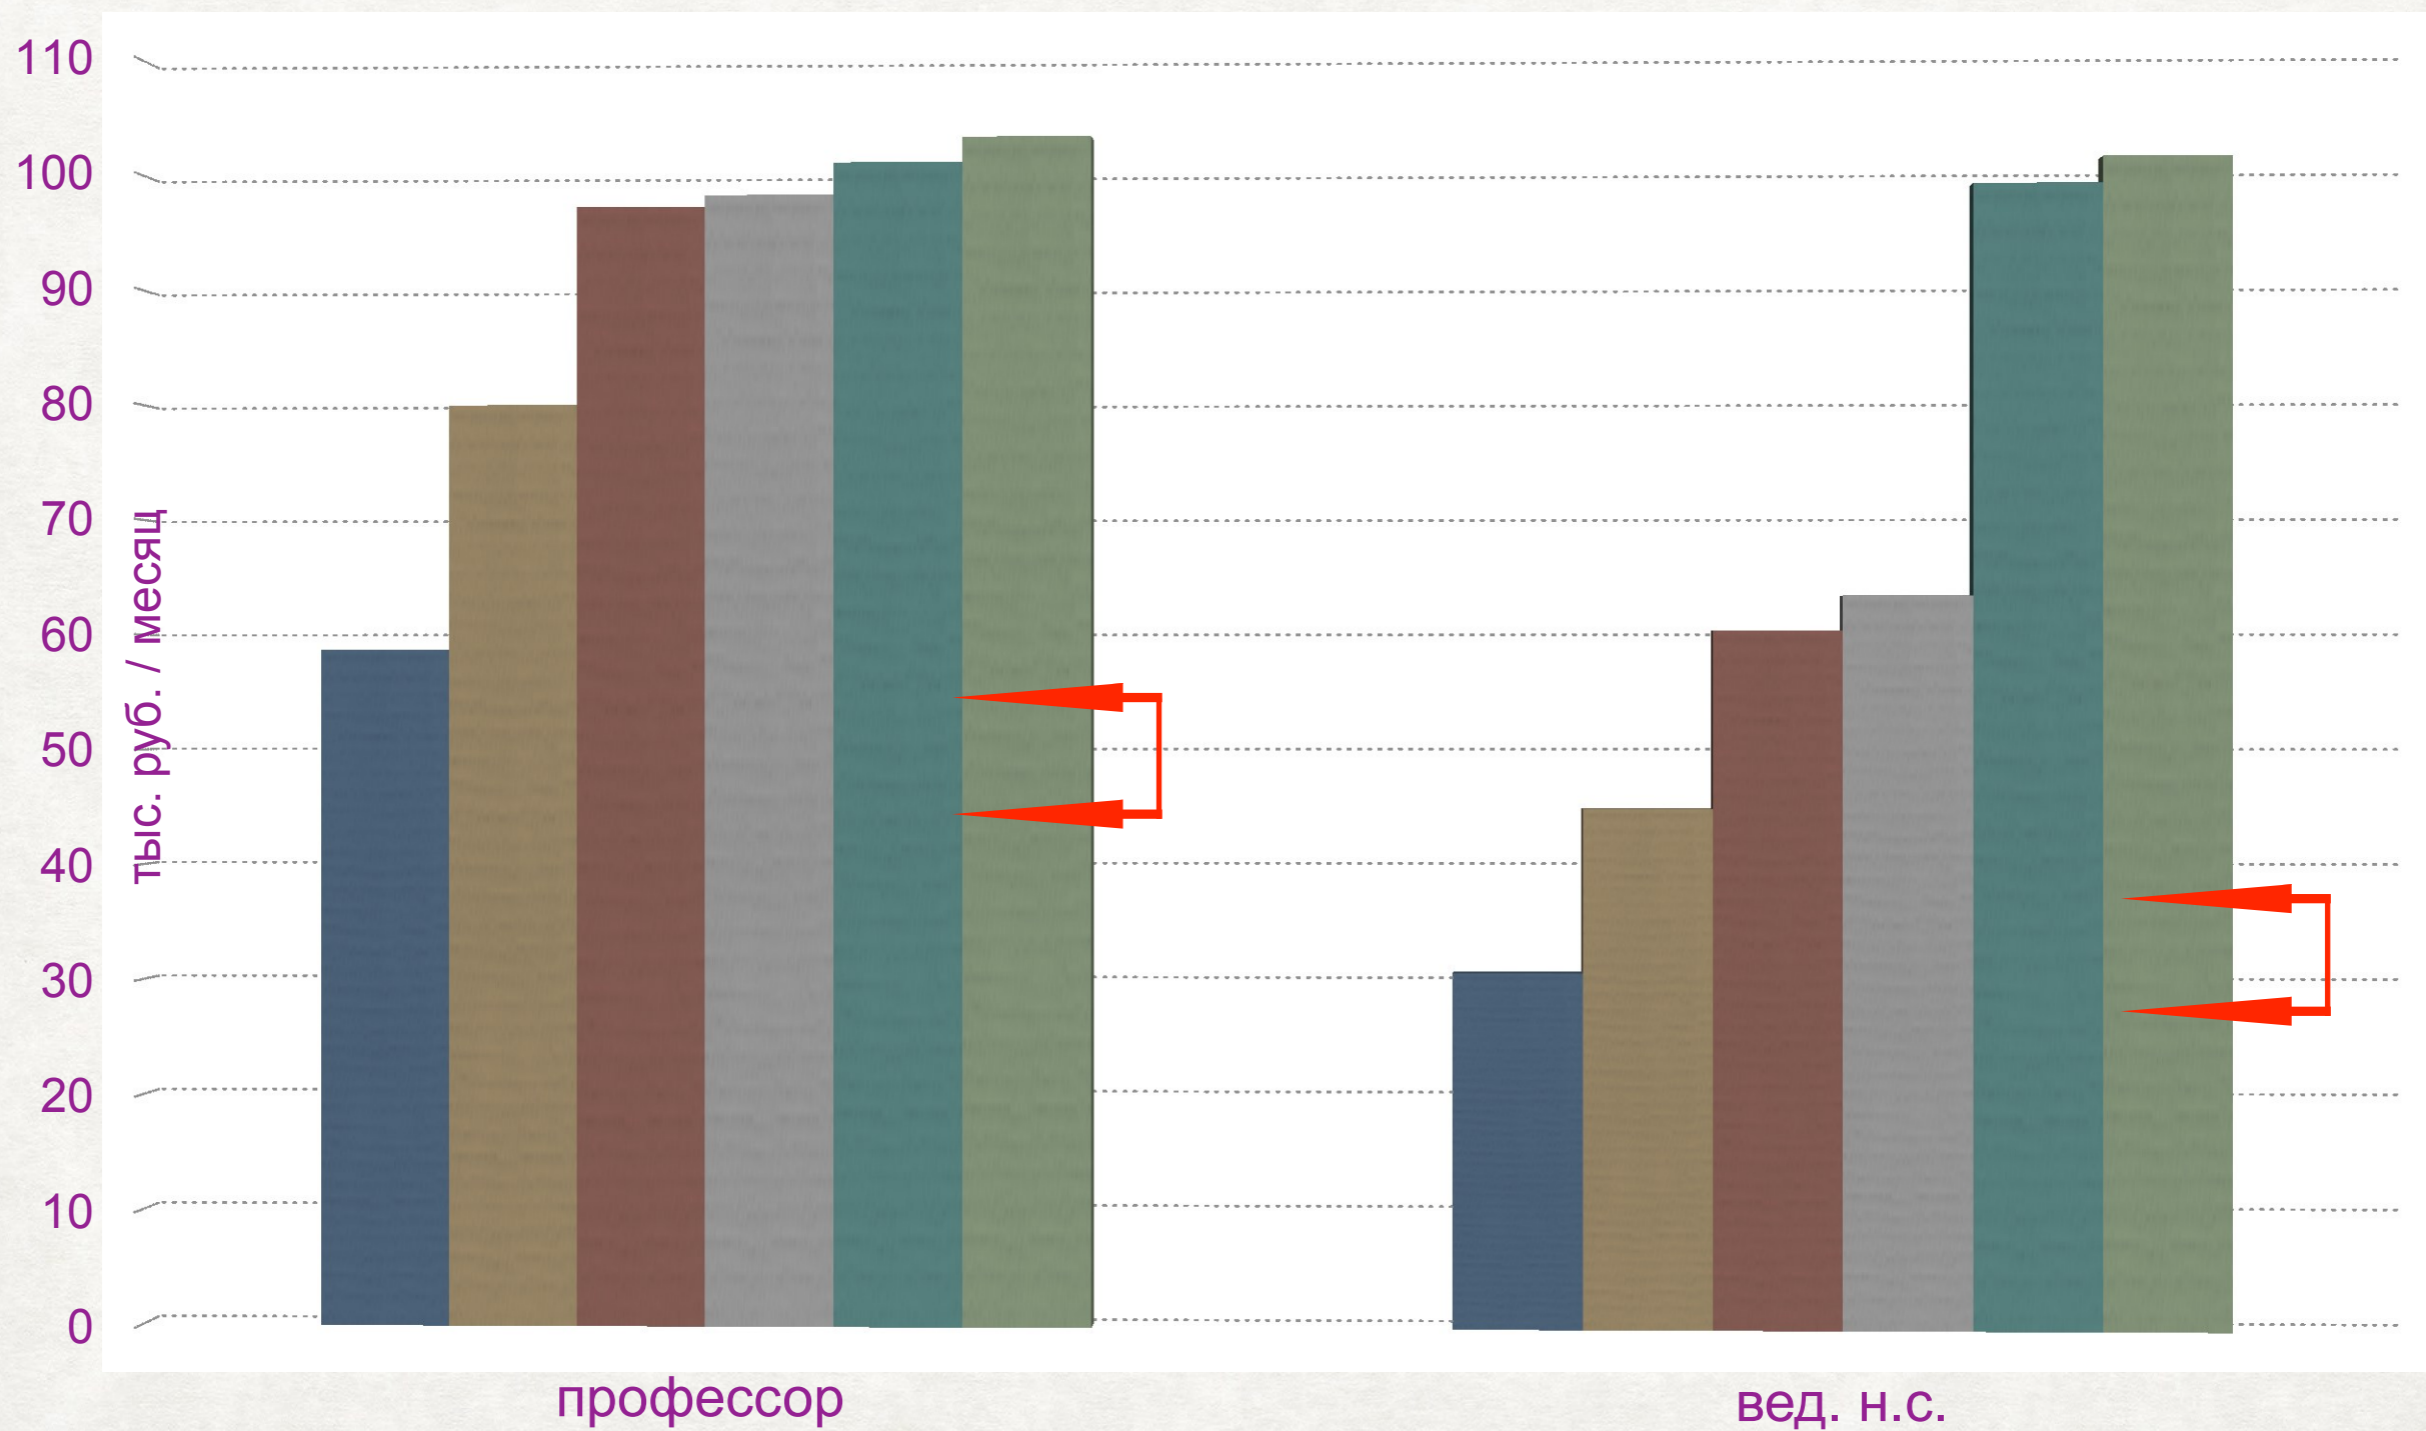

ПРОФЕССОРЫ И ВНС