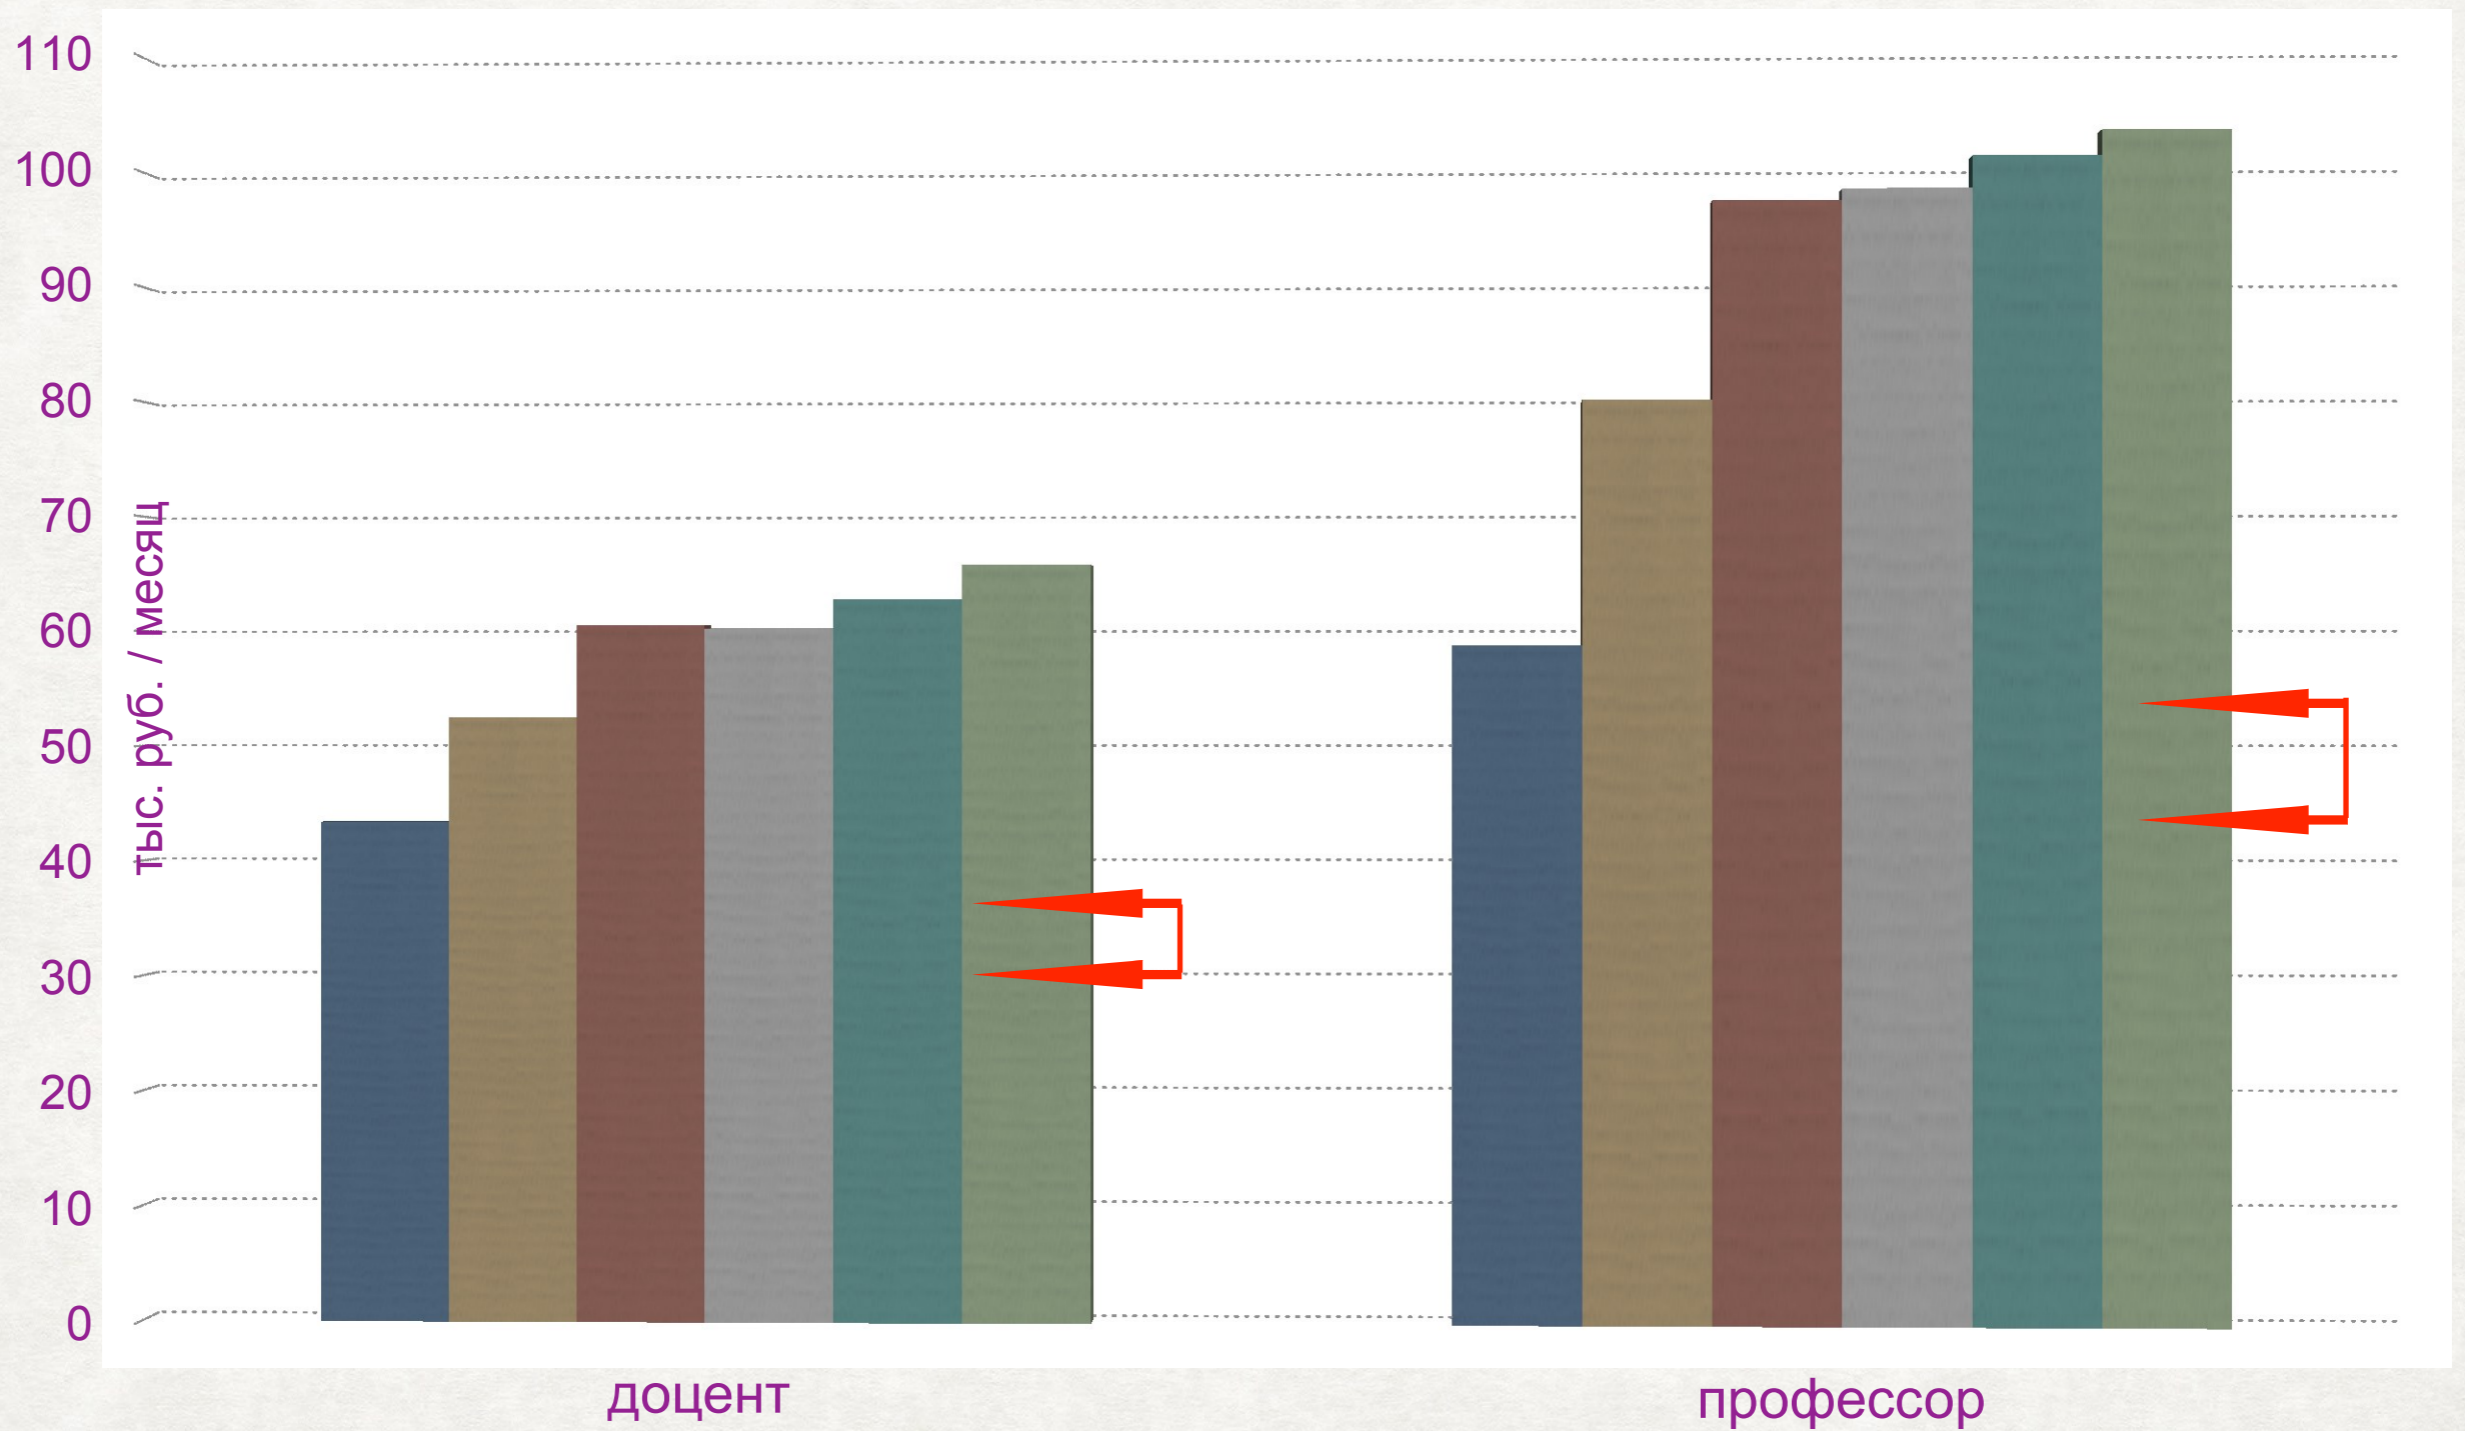

ЗАРАБОТНАЯ ПЛАТА

ИПР

2011-2016

«МЛАДШИЙ» СОСТАВ

Повышение объема фиксированных выплат

СТАРШИЕ ПРЕПОДАВАТЕЛИ

ДОЦЕНТЫ И СИС

ПРОФЕССОРСКО-ПРЕПОДАВАТЕЛЬСКИЙ СОСТАВ