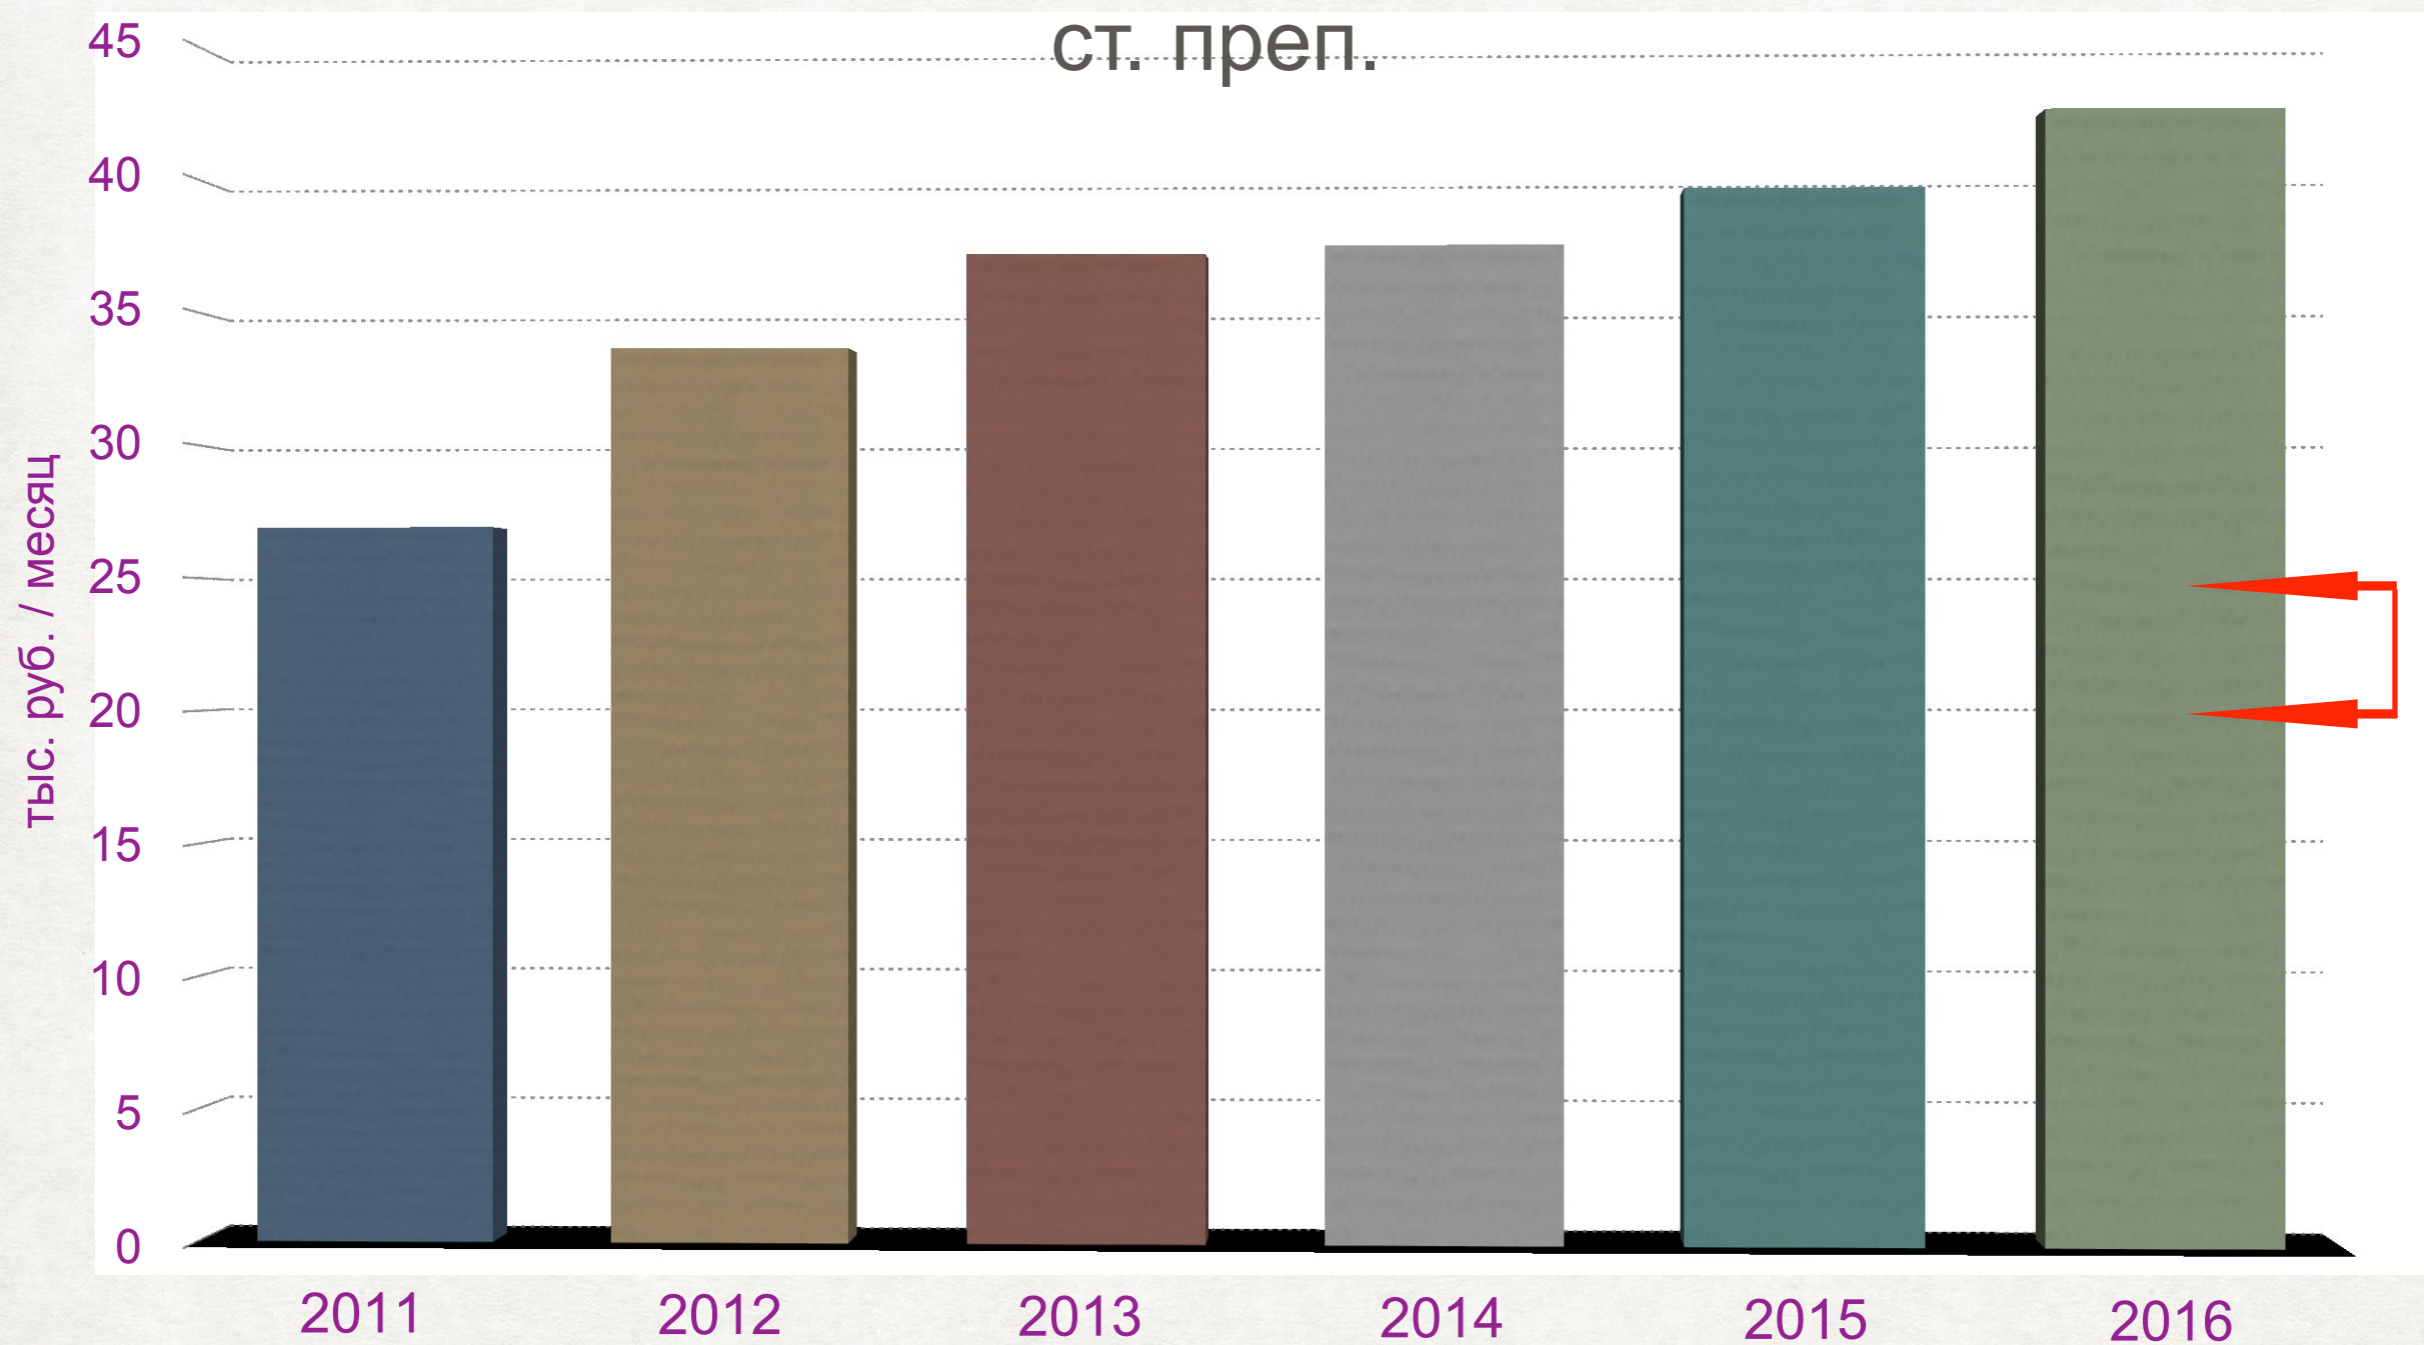

ЗАРАБОТНАЯ ПЛАТА

ИПР

2011-2016

«МЛАДШИЙ» СОСТАВ

Повышение объема фиксированных выплат

СТАРШИЕ ПРЕПОДАВАТЕЛИ

ДОЦЕНТЫ И СИС

ПРОФЕССОРСКО-ПРЕПОДАВАТЕЛЬСКИЙ СОСТАВ