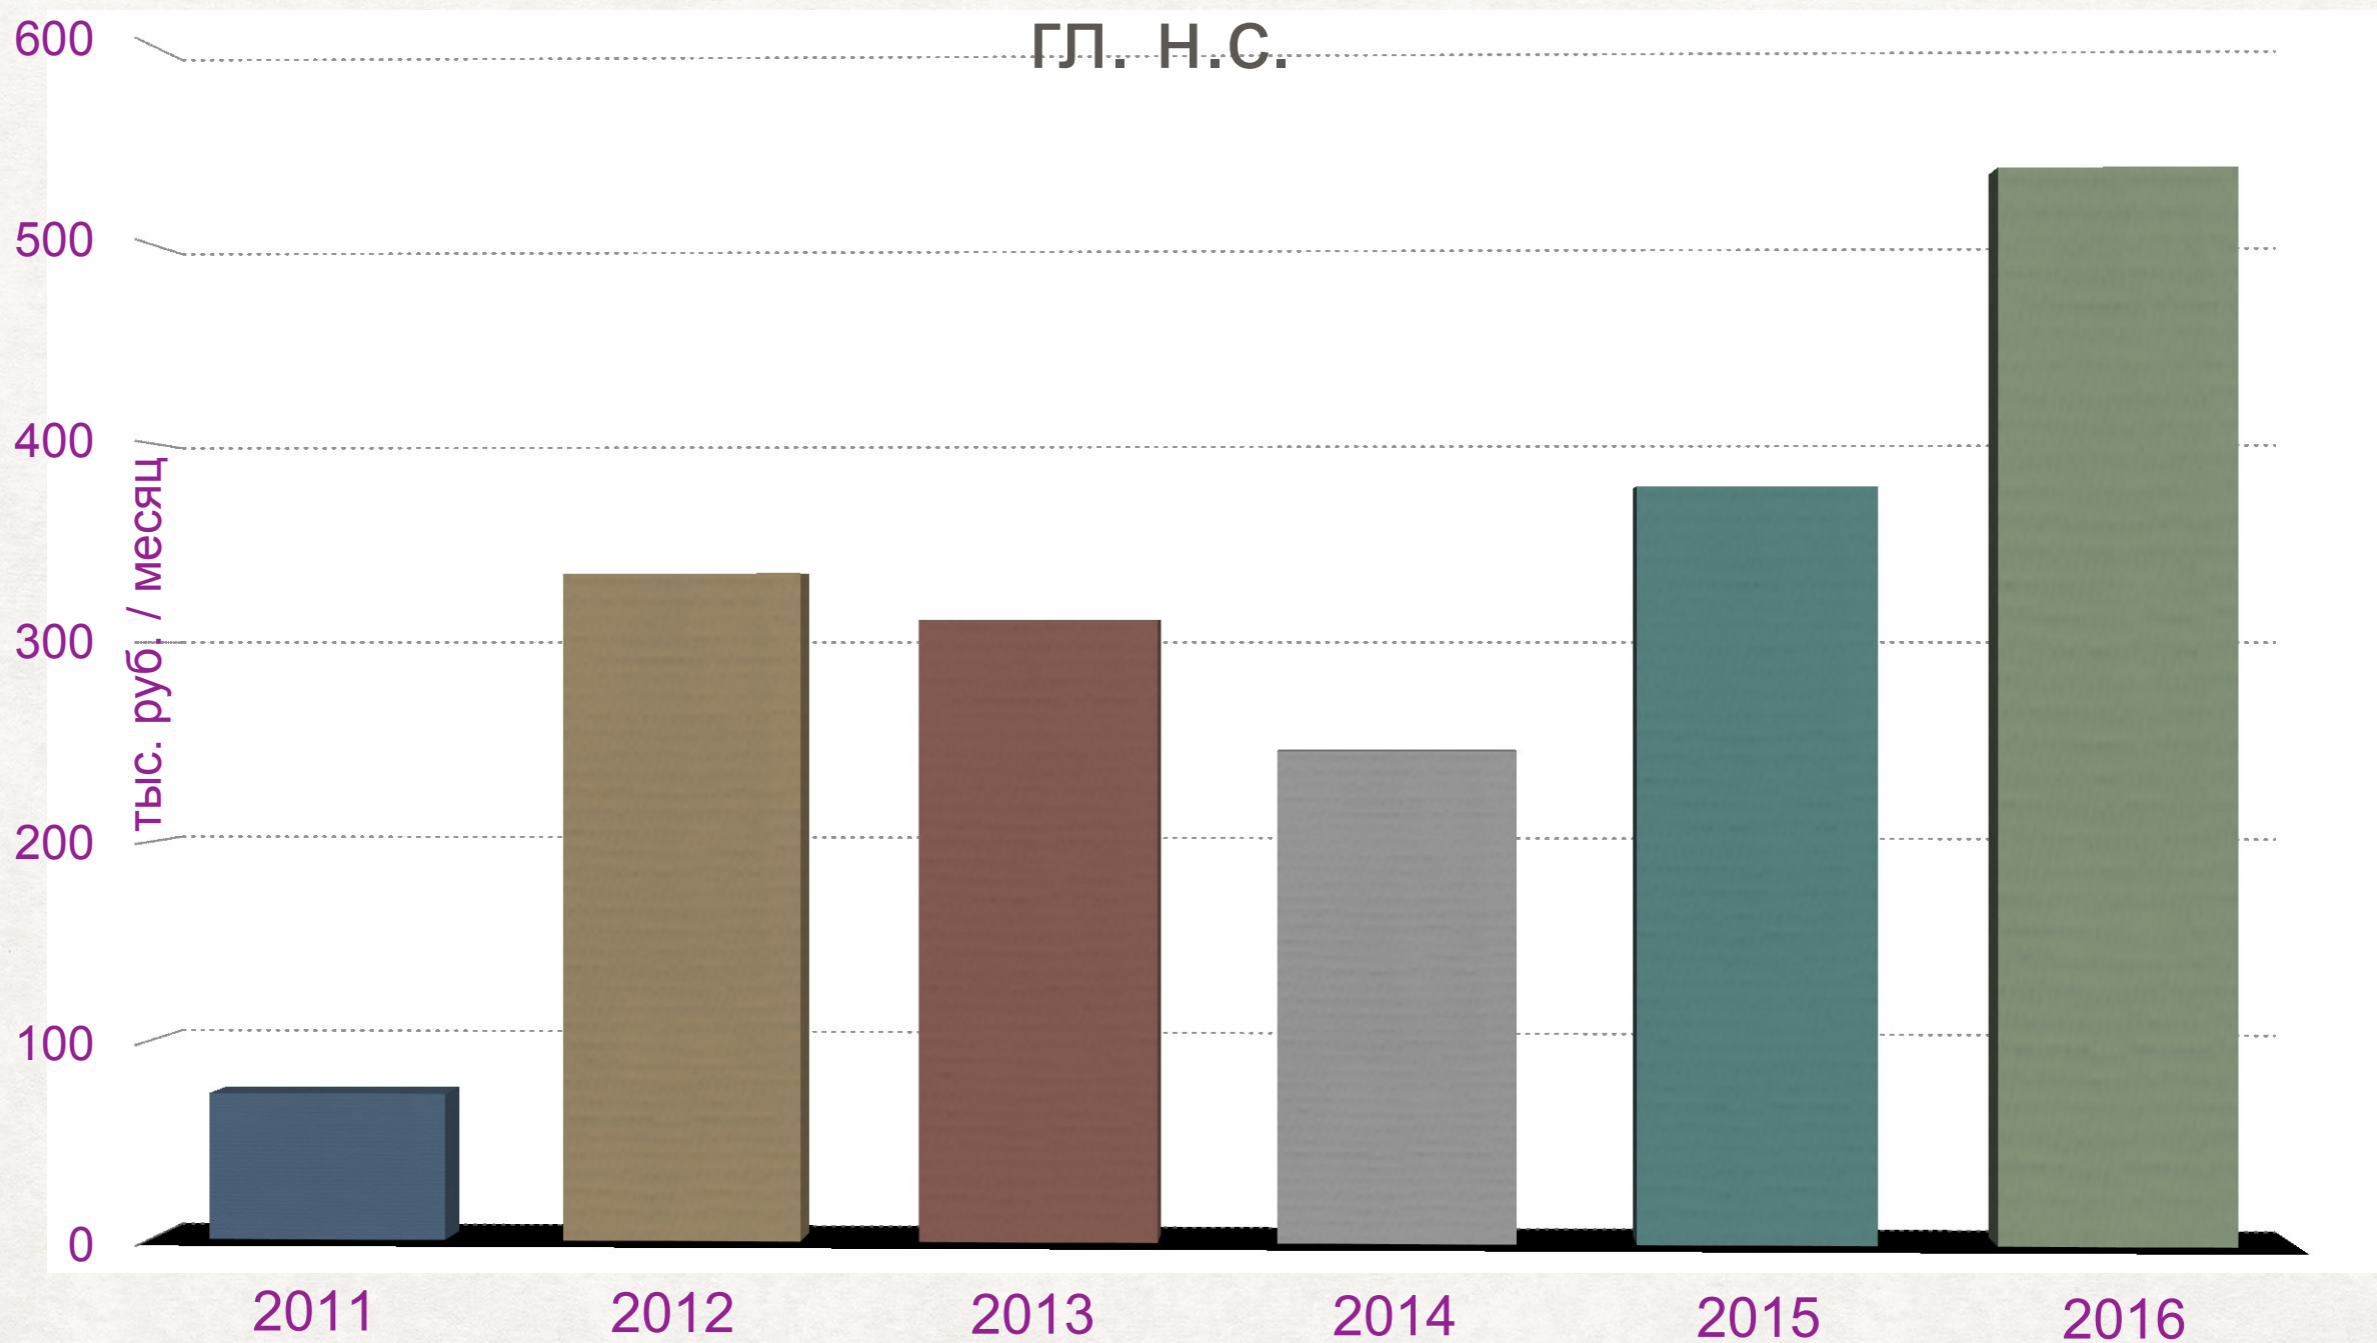

ГЛАВНЫЕ НАУЧНЫЕ СОТРУДНИКИ