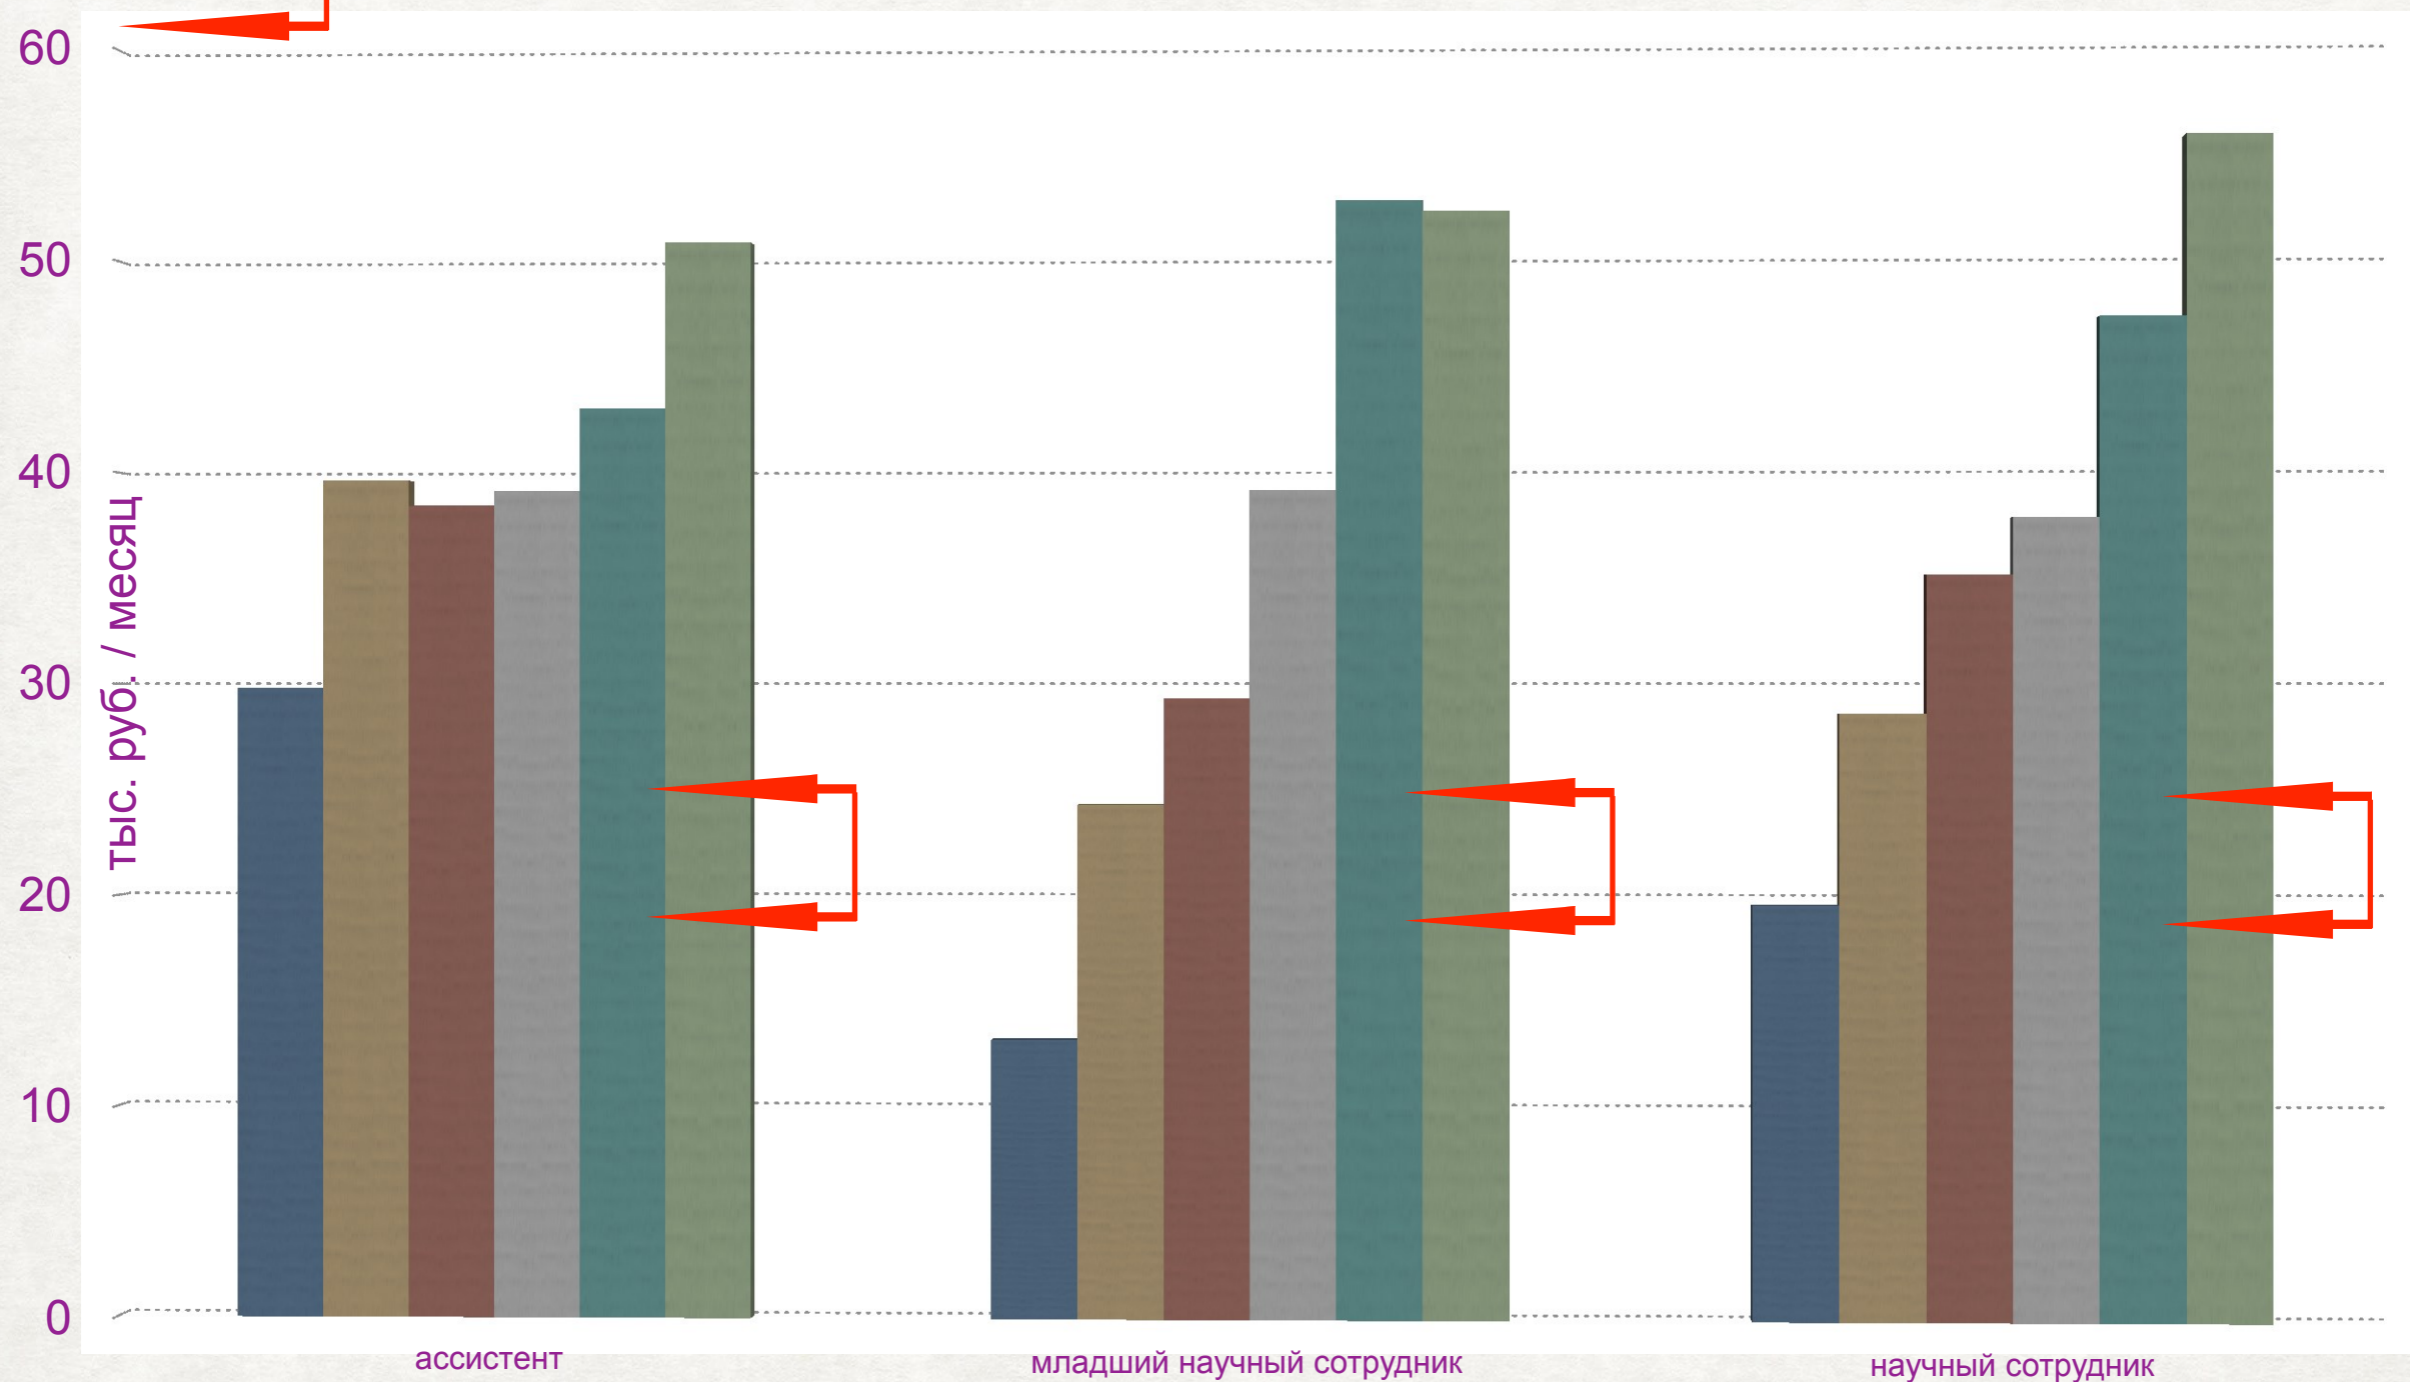

ЗАРАБОТНАЯ ПЛАТА

ИПР

2011-2016

«МЛАДШИЙ» СОСТАВ

Повышение объема фиксированных выплат

СТАРШИЕ ПРЕПОДАВАТЕЛИ

ДОЦЕНТЫ И СИС

ПРОФЕССОРСКО-ПРЕПОДАВАТЕЛЬСКИЙ СОСТАВ